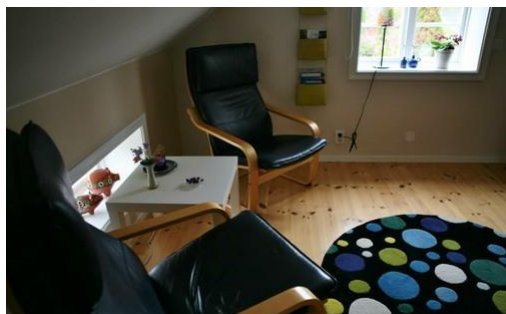

Kontakt: Leena Forssell, 070-219 73 92, leenaforssell@hotmail.com

Adress: Sandvägen 44, Älvkarleby

[Se mer om oss på vår Facebooksida!](#)